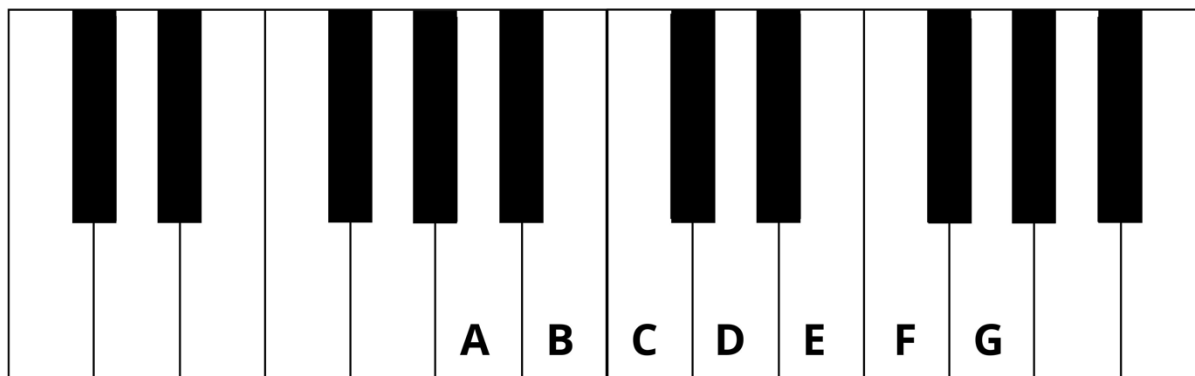

1.1 Hudobná abeceda

Normálnu abecedu všetci poznáme. Skladá sa z písmen:

A B C D E F G H I J K L M ...

Hudobná abeceda je o niečo jednoduchšia.

Používame len prvých 7 písmen z normálnej abecedy: **A B C D E F G**

Potom sa písmená opakujú stále dookola. Takýmto spôsobom sa označujú jednotlivé klávesy hlavne v západnom svete. U nás sme zmenili **B** na **H**. Vyzeralo by to teda takto: **A H C D E F G**

Tiež sa začína práve od **C**. To znamená, že najčastejšie sa u nás z hudobnou abecedou stretneme v tejto podobe: **C D E F G A H C**

Keďže sa jednotlivé tóny **opakujú** stále dookola, musíme ich rozlišovať číslami - C1, C2, C3...

PIANO BOOST