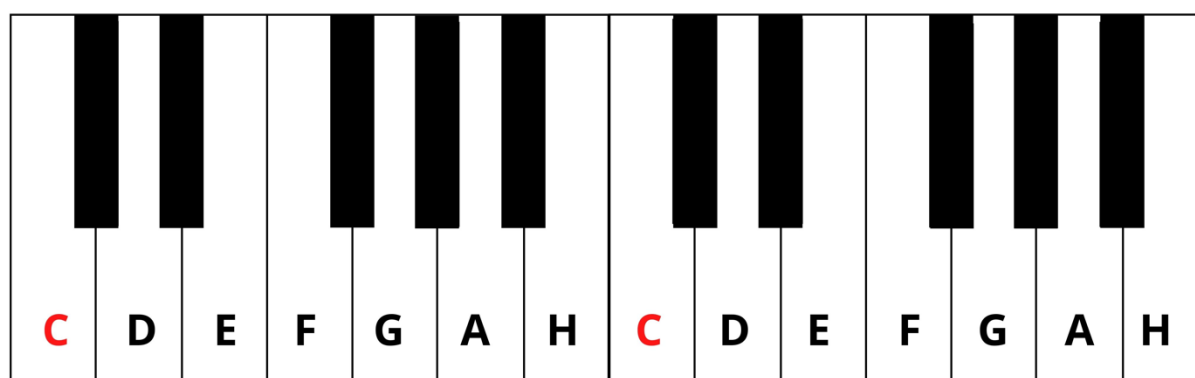

1.1 Hudobná abeceda

Normálnu abecedu všetci poznáme. Skladá sa z písmen:

A B C D E F G H I J K L M ...

Hudobná abeceda je o niečo jednoduchšia.

Používame len prvých 7 písmen z normálnej abecedy: **A B C D E F G**

Potom sa písmená opakujú stále dookola. Takýmto spôsobom sa označujú jednotlivé klávesy hlavne v západnom svete. U nás sme zmenili **B** na **H**. Vyzeralo by to teda takto: **A H C D E F G**

Tiež sa začína práve od **C**. To znamená, že najčastejšie sa u nás z hudobnou abecedou stretneme v tejto podobe: **C D E F G A H C**

Keďže sa jednotlivé tóny **opakujú** stále dookola, musíme ich rozlišovať číslami - C1, C2, C3...

PIANO BOOST